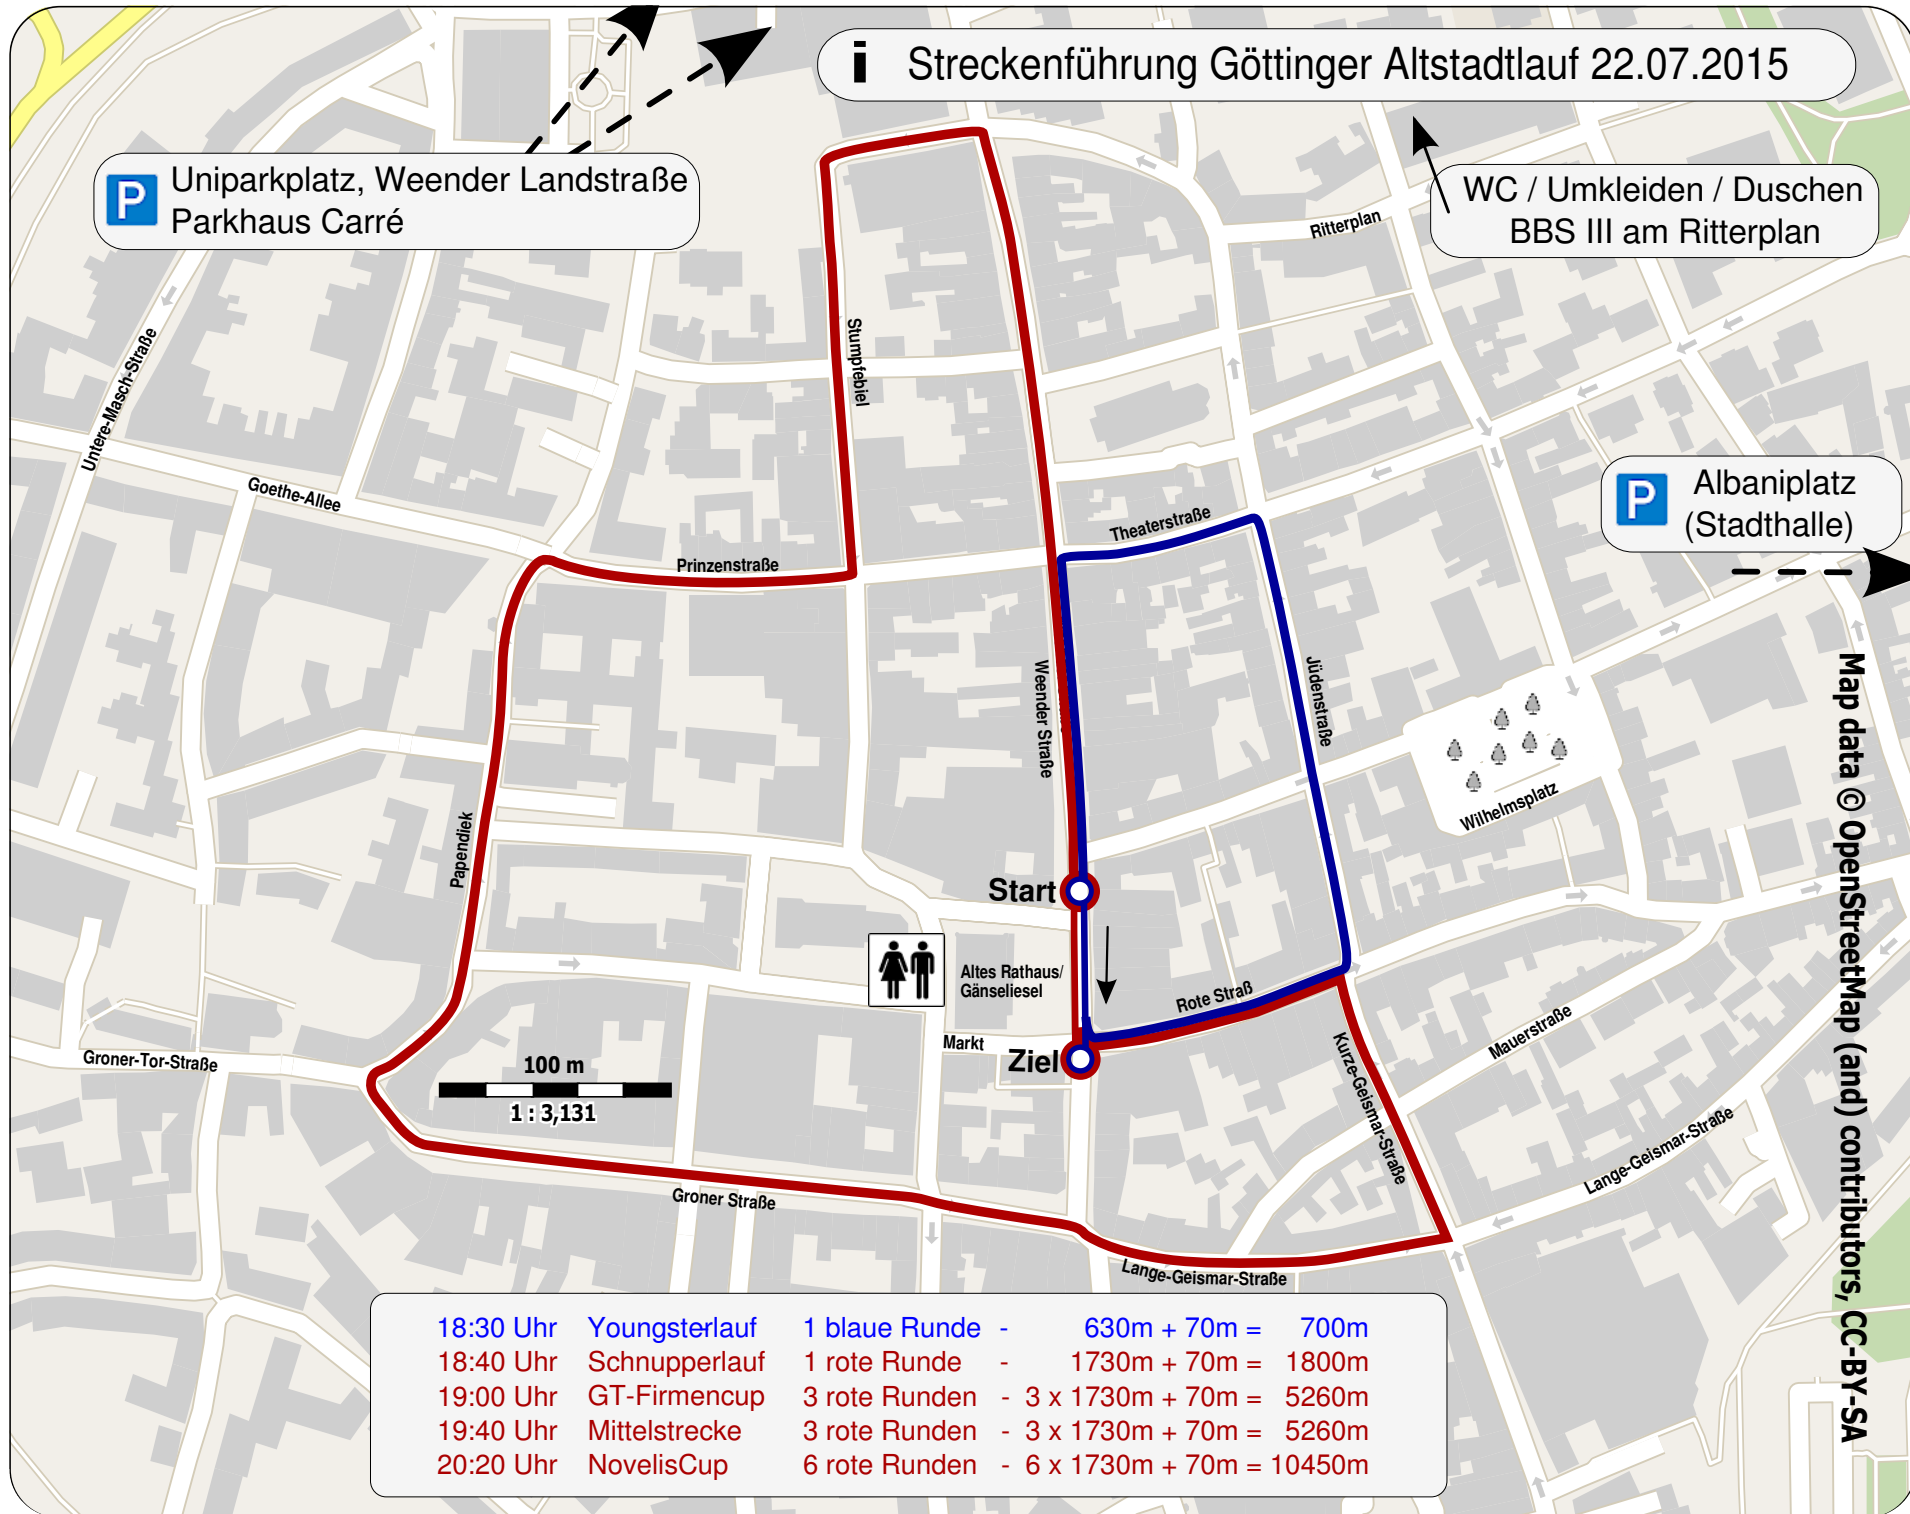

**i** Streckenführung Göttinger Altstadtlauf 22.07.2015

**P** Uniparkplatz, Weender Landstraße  
Parkhaus Carré

WC / Umkleiden / Duschen  
BBS III am Ritterplan

**P** Albianiplatz  
(Stadthalle)

18:30 Uhr	Youngsterlauf	1 blaue Runde	-	630m + 70m =	700m
18:40 Uhr	Schnupperlauf	1 rote Runde	-	1730m + 70m =	1800m
19:00 Uhr	GT-Firmencup	3 rote Runden	-	3 x 1730m + 70m =	5260m
19:40 Uhr	Mittelstrecke	3 rote Runden	-	3 x 1730m + 70m =	5260m
20:20 Uhr	NovelisCup	6 rote Runden	-	6 x 1730m + 70m =	10450m