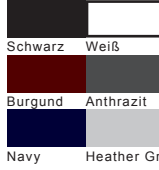

Farbauswahl