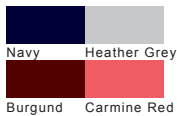

### Farbauswahl

## S&S Zip Jacke (Connector)

**Druckgröße:** 8 x 8cm

**Druckfarbe:** Alle Textilien bekommen einen weißen Druck. Graumeliert / Heather Grey bekommt einen dunkelblauen Druck.